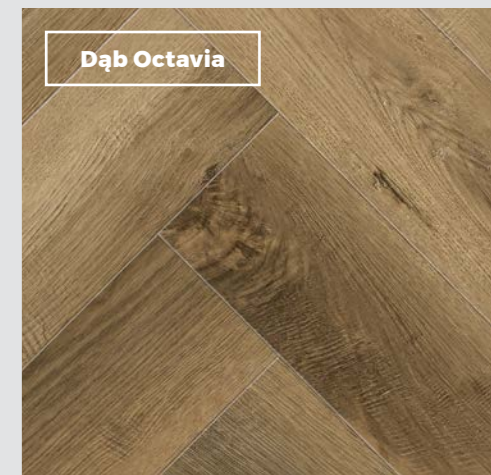

JODEŁKA KLASYCZNA
ROZMIAR: 610 X 122 mm
IL. W PACZCE: 20 szt. / 1,4884 m²
GRUBOŚĆ: 5 mm
ZAMEK: I4F

JODEŁKA FRANCUSKA
ROZMIAR: 600 X 150 mm
IL. W PACZCE: 16 szt. / 1,44 m²
GRUBOŚĆ: 5 mm
ZAMEK: 5G