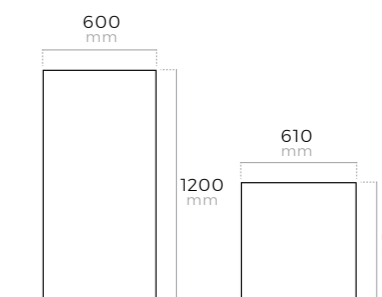

DESKA XL

DESKI
STANDARDOWE

PLYTKA XXL

PLYTKA

WENINGER