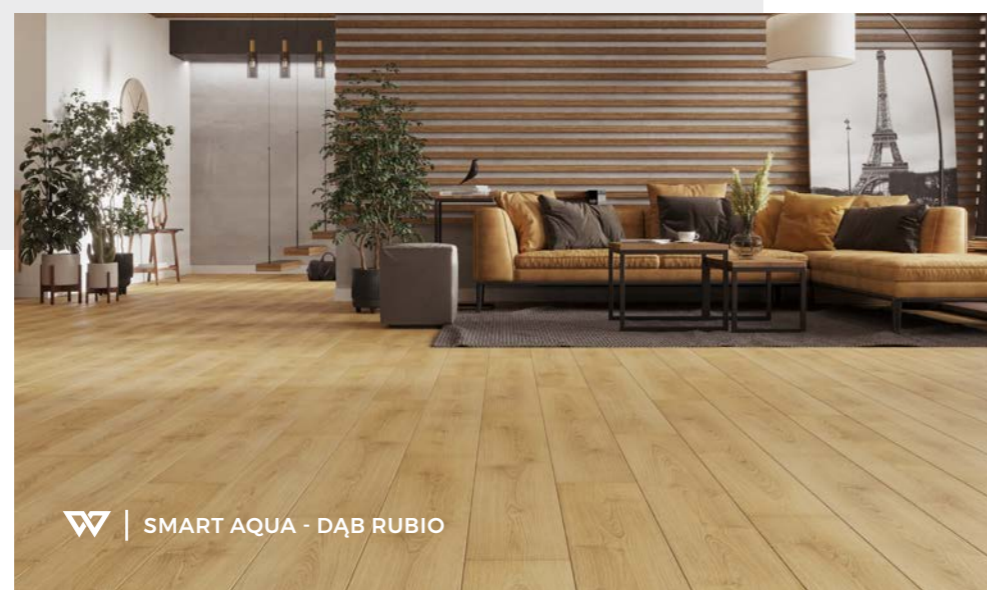

SMART AQUA, AQUA XL

Wodoodporne panele laminowane

SMART AQUA XL
ROZMIAR: 1292 X 246 mm
IL. W PACZCE: 8 szt. / 2,5427 m²
SZEROKA DESKA
PODŁOGA WODOODPORNĄ 24H

Dąb Rubio

SMART AQUA
ROZMIAR: 1292 X 193 mm
IL. W PACZCE: 8 szt. / 1,9948 m²
PODŁOGA WODOODPORNĄ 24H

SMART

Funkcjonalne panele laminowane

SMART
ROZMIAR: 1383 X 193 mm
IL. W PACZCE: 9 szt. / 2,402 m²