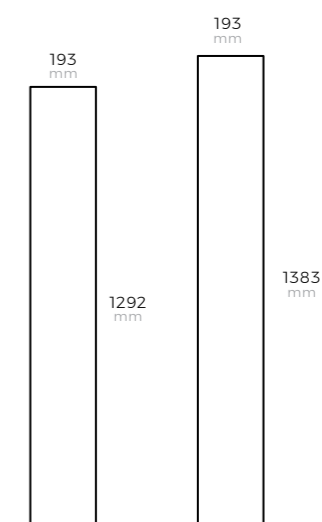

Dąb Altar

Dąb Tisal

Dąb Ramos

Dąb Milagro

ROZMIAR: 1220 X 225 mm
IL. W PACZCE: 8 szt. / 2,196 m²
GRUBOŚĆ: 4 mm
ZAMEK: I4F

* ROZMIAR: 1220 X 180 MM

Dąb Margot

Dąb Memphis

Dąb Pasadena

Dąb Luna

Dąb Midland

Dąb Octavia

JODEŁKA KLASYCZNA
ROZMIAR: 610 X 122 mm
IL. W PACZCE: 20 szt. / 1,4884 m²
GRUBOŚĆ: 5 mm
ZAMEK: I4F

JODEŁKA FRANCUSKA
ROZMIAR: 600 X 150 mm
IL. W PACZCE: 16 szt. / 1,44 m²
GRUBOŚĆ: 5 mm
ZAMEK: 5G

Opal stone

Onyx stone

Cameron stone

ROZMIAR: 1200 X 600 mm
IL. W PACZCE: 2 szt. / 1,44 m²
GRUBOŚĆ: 7 mm
ZAMEK: 5G

ROZMIAR: 1524 X 300 mm
IL. W PACZCE: 4 szt. / 1,83 m²
GRUBOŚĆ: 5 mm
ZAMEK: I4F

Madison stone

WODOODPORNA DO 24h

Klasa ścieralności:	AC5
Grubość:	8 mm
Wymiary:	193 x 1383 / 193 x 1292 mm
Opakowanie:	9 szt. / 8 szt.
Il. metrów w opakowaniu:	2,402 m² / 1,9948 m²
Gwarancja:	25 lat
Przeznaczenie:	mieszkania, pokoje hotelowe, biura