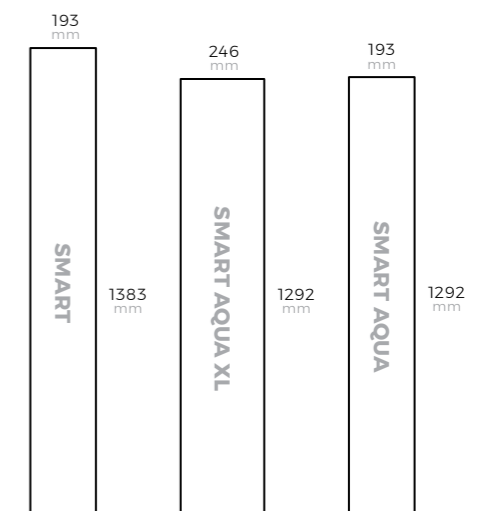

SMART

SMART, SMART AQUA, SMART AQUA XL

Funkcjonalne panele laminowane

SMART, SMART AQUA, SMART AQUA XL

Stabilna podstawa to fundament domu i każdej podłogi, przemyślane i ponadczasowe rozwiązania, fachowa mądrość to cechy kolekcji Smart. Postaw na wnętrze.

WODOODPORNĄ DO 24h

Klasa ścieralności:	AC4
Crubość:	8 mm
Gwarancja:	15 lat
Przeznaczenie:	mieszkania, domy jednorodzinne, pokoje hotelowe

WENINGER