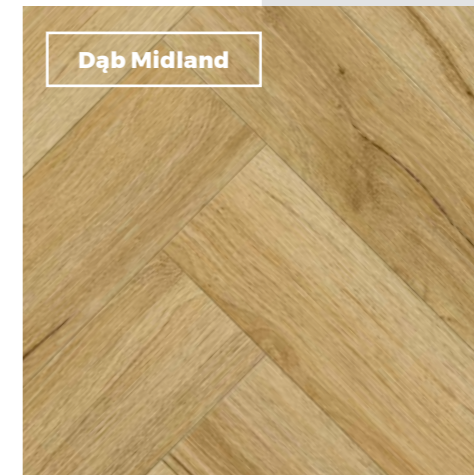

Wodoodporne panele winylowe

ROZMIAR: 1220 X 225 mm
IL. W PACZCE: 8 szt. / 2,196 m²
GRUBOŚĆ: 4 mm
ZAMEK: I4F

* ROZMIAR: 1220 X 180 MM

JODEŁKA KLASYCZNA
ROZMIAR: 610 X 122 mm
IL. W PACZCE: 20 szt. / 1,4884 m²
GRUBOŚĆ: 5 mm
ZAMEK: I4F

JODEŁKA FRANCUSKA
ROZMIAR: 600 X 150 mm
IL. W PACZCE: 16 szt. / 1,44 m²
GRUBOŚĆ: 5 mm
ZAMEK: 5G