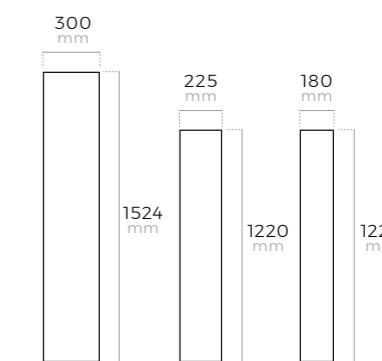

[AQUA PROFI]

AQUATUS
SPC

Wodoodporne
panele winylowe

AQUA PROFI, AQUATUS SPC

Prezentujemy Państwu wodoodporne podłogi winylowe o grubości 4, 5 i 7 mm, dostępne w 7 formatach, w tym w rozmiarze XL, płytkach i jodełce. Montowane na klik z możliwością klejenia do posadzki.

GRUBOŚĆ PANELI