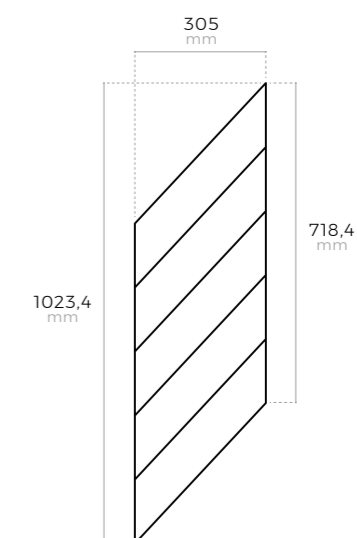

Warstwa ścierna:	0,55 mm
Grubość:	6,5 + 1,5 mm (podkład)
Wymiary:	718,4 x 305 mm
Zintegrowany podkład:	Tak – korkowy
Opakowanie:	10 szt.
Ilość metrów w opakowaniu:	2,191 m²
Gwarancja:	25 lat
Przeznaczenie:	mieszkania, pokoje hotelowe, biura

Dąb Altar

Dąb Tisal

Dąb Ramos

Dąb Milagro

ROZMIAR: 1220 X 225 mm
IL. W PACZCE: 8 szt. / 2,196 m²
GRUBOŚĆ: 4 mm
ZAMEK: I4F

* ROZMIAR: 1220 X 180 MM

Dąb Margot

Dąb Memphis

Dąb Pasadena

Dąb Luna

Dąb Midland

Dąb Octavia

JODEŁKA KLASYCZNA
ROZMIAR: 610 X 122 mm
IL. W PACZCE: 20 szt. / 1,4884 m²
GRUBOŚĆ: 5 mm
ZAMEK: I4F

JODEŁKA FRANCUSKA
ROZMIAR: 600 X 150 mm
IL. W PACZCE: 16 szt. / 1,44 m²
GRUBOŚĆ: 5 mm
ZAMEK: 5G

Opal stone

Onyx stone

Cameron stone

ROZMIAR: 1200 X 600 mm
IL. W PACZCE: 2 szt. / 1,44 m²
GRUBOŚĆ: 7 mm
ZAMEK: 5G

ROZMIAR: 1524 X 300 mm
IL. W PACZCE: 4 szt. / 1,83 m²
GRUBOŚĆ: 5 mm
ZAMEK: I4F

Madison stone