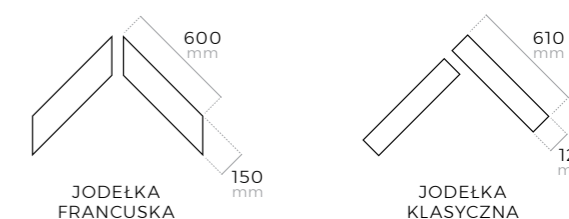

[AQUA PROFI]

AQUATUS
SPC

Wodoodporne
panele winylowe

AQUA PROFI, AQUATUS SPC

Prezentujemy Państwu wodoodporne podłogi winylowe o grubości 4, 5 i 7 mm, dostępne w 7 formatach, w tym w rozmiarze XL, płytkach i jodełce. Montowane na klik z możliwością klejenia do posadzki.

GRUBOŚĆ PANELI